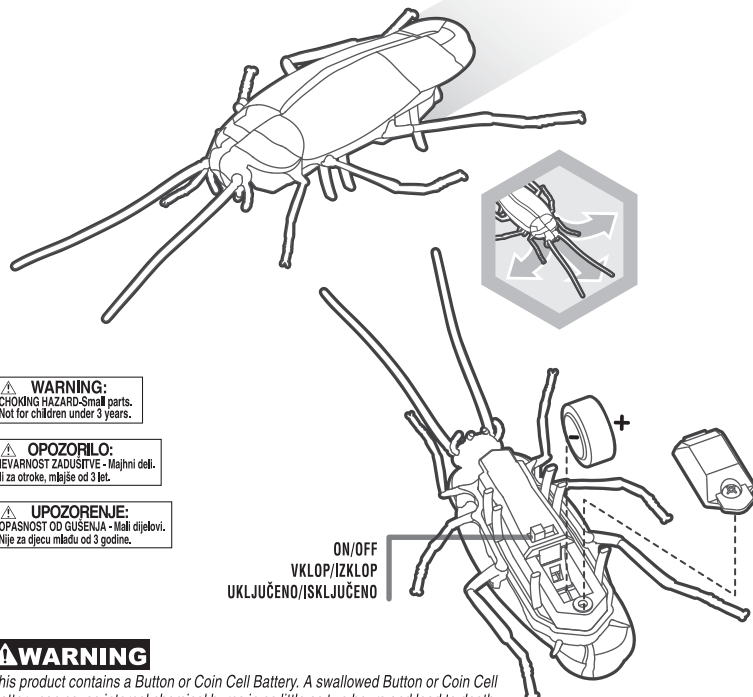

HEXBUG®

**nano®
REAL
BUGS™**

CREEPY ROBOTIC INSECTS
GROZLJIVI ROBOTSKI INSEKTI
JEZIVI ROBOTSKI INSEKTI

WARNING

This product contains a Button or Coin Cell Battery. A swallowed Button or Coin Cell Battery can cause internal chemical burns in as little as two hours and lead to death. • If you think batteries might have been swallowed or placed inside any part of the body, seek immediate medical attention at a hospital emergency room; have hospital phone (800)-498-8666 (USA), 13 11 26 (AU). DO NOT induce vomiting. DO NOT let child eat or drink until an X-ray can determine if a battery is present. • Dispose of used batteries immediately. • Keep new and used batteries away from children.

OPOZORILO

Ta izdelek vsebuje gumbno ali gumbasto baterijo. Pogoltnjena gumbna ali gumbasta baterija lahko povzroči notranje kemične opekline že v dveh urah in povzroči smrt. • Če menite, da je nekdo pogoltnil baterije ali jih dal v kateri koli del telesa, takoj poiščite zdravniško pomoč na urgenci v bolnišnici. NE izzivati bruhanja. NE dovolite otroku jesti ali piti, dokler z rentgenskim slikanjem ni mogoče ugotoviti, ali je baterija prisotna. • Uporabljene baterije takoj zavrzite. • Nove in rabljene baterije hranite izven dosega otrok.

UPOZORENJE

Ovaj proizvod sadrži gumbastu ili dugmastu bateriju. Progutana gumbasta baterija ili baterija na novčić može uzrokovati unutarnje kemijske opekline za samo dva sata i dovesti do smrti. • Ako mislite da su baterije progutane ili da su stavljene u bilo koji dio tijela, odmah potražite liječničku pomoć u bolničkoj hitnoj službi. NEMOJTE izazivati povraćanje. NE dopustite djetetu da jede ili pije dok se rendgenskim snimkom ne utvrdi je li baterija prisutna. • Iskorištene baterije odmah odložite. • Nove i iskorištene baterije držite podalje od djece.

3x LR44 BATTERIES INCLUDED/
BATERIJE PRILOŽENE/
BATERIJE UKLJUČENE.

PLEASE KEEP THESE INSTRUCTIONS.
SHRANITE NAVODILA ZA KASNEJŠO UPORABO.
SAČUVAJTE UPUTE ZA KASNIJU UPOTREBU.

HEXBUG® and nano® are registered trademark of innovation first, inc. All rights reserved/ The item inside this package may vary from the photographs and /or illustrations. Please retain package for future reference. Please remove all packaging material before giving to children. This product conforms to the safety regulations. Maged and assembled in china. Do not put toy in mouth.

HEXBUG® in nano® sta registrirana blagovna znamka innovation first, inc. Vse pravice pridržane/ Predmet v tem paketu se lahko razlikuje od fotografij in/ali ilustracij. Paket shranite za prihodnjo uporabo. Preden ga daste otrokom, odstranite vso embalažo. Ta izdelek je v skladu z varnostnimi predpisi. Izdelano in sestavljeno na Kitajskem. NE vstavljajte v nos ali usta.